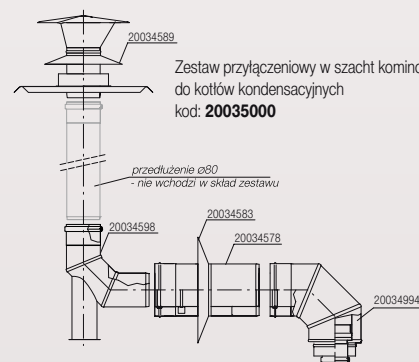

Konsola przyłączy, zawory odcinające c.o. z filtrem, zawór odcinający gaz (kocioł jednofunkcyjny)
kod: **20086189**

Konsola przyłączy, zawory odcinające c.o. z filtrem, zawór odcinający gaz (kocioł dwufunkcyjny)
kod: **20086186**

CONNECT BASE MIX 1 LE z obudową
kod: **27011918**

CONNECT AT-BT LE
(z dowolnym kotłem EXCLUSIVE GREEN E)
kod: **20094267**

CONNECT BASE MIX 2 LE z obudową
kod: **27011919**

Zestaw przyłączeniowy w szacht kominowy (Ø80/125) do kotłów kondensacyjnych
kod: **20035000**